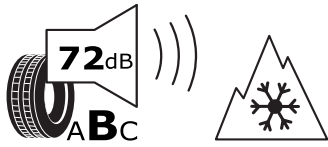

ENERG

FULDA

570245

385/55R22.5 160K/L

C3

2020/740