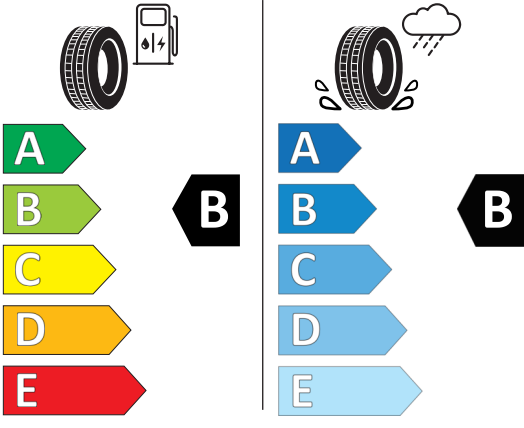

ENERG

FULDA

570245

385/55R22.5 160K/L

C3

2020/740